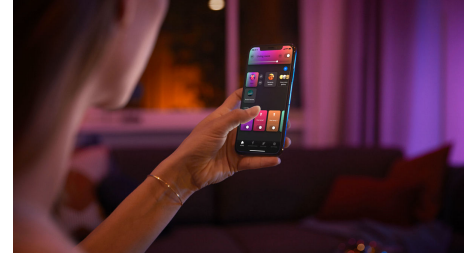

**Hordozható intelligens fényforrás**

A Hue Go hordozható kiemelő lámpa a beépített, újratölthető akkumulátorának köszönhetően valóban bárhol használható. Vigye magával a lámpát, amikor elutazik, állítsa a középpontba a romantikus vacsoráknál, vagy vigye ki a szabadba a nyári partik hangulatának emelésére. Élvezze a fényt a 2,5 órán át használható ragyogó intelligens világítástól a 18 órás Cozy Candle gyertyaláng fényhatásig.

**Szabályozzon akár 10 lámpát a Bluetooth alkalmazással**

A Hue Bluetooth alkalmazással vezérelheti a Hue intelligens lámpákat otthona egy szobájában. Akár 10 intelligens lámpát is hozzáadhat, és mobilkészülékéről csak egy gomb megérintésével vezérelheti azokat.