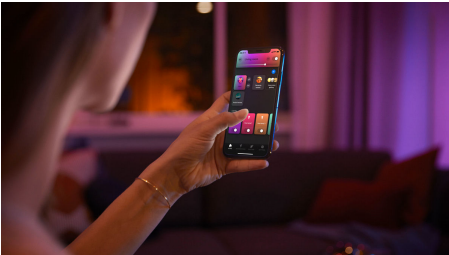

## Okosvilágítás egyszerűen

Egészítse ki otthona berendezését a karcsú, elegáns formájú és fekete színű, színátmenetes fényű Signe állólámpával, amely több színt kombinálva egyedi fényátmenetekkel festi meg a falakat.

### Intelligens világítás egyszerűen

- Szabályozzon akár 10 lámpát a Bluetooth alkalmazással
- Hangvezérlésű világítás\*
- Teremtsen személyre szabott élményt a színes intelligens világítással
- Állítsa be a megfelelő hangulatot a melegtől hidegig terjedő fehér fénnel
- Fedezze fel az okosvilágítási funkciók teljes skáláját a Hue Bridge segítségével
- Dinamikus fénybeállítások
- Átmenetek nélküli színkeverés

# Fénypontok

**Szinkronizálja a filmeket, tévéműsorokat, zenét és játékokat okoslámpákkal**

Emelje új szintre a szórakozását úgy, hogy a képernyőn látható eseményeket vagy a zene ütemét összehangolja az okosvilágítással.\* Válassza ki szabadon, hogyan szeretné szinkronizálni a lámpákat a filmekkel, zenéssel (akár Spotify-integrációval!), tévéműsorokkal vagy játékokkal, és élvezze, ahogyan a szórakozási terület színes fényei reagálnak. \*Hue Bridge szükséges hozzá

**Szabályozzon akár 10 lámpát a Bluetooth alkalmazással**

A Hue Bluetooth alkalmazással vezérelheti a Hue intelligens lámpákat otthona egy szobájában. Akár 10 intelligens lámpát is hozzáadhat, és mobilkészülékéről csak egy gomb megérintésével vezérelheti azokat.