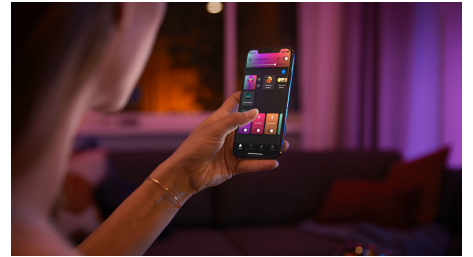

Szabályozzon akár 10 lámpát a Bluetooth alkalmazással

A Hue Bluetooth alkalmazással vezérelheti a Hue intelligens lámpákat otthona egy szobájában. Akár 10 intelligens lámpát is hozzáadhat, és mobilkészülékéről csak egy gomb megérintésével vezérelheti azokat.